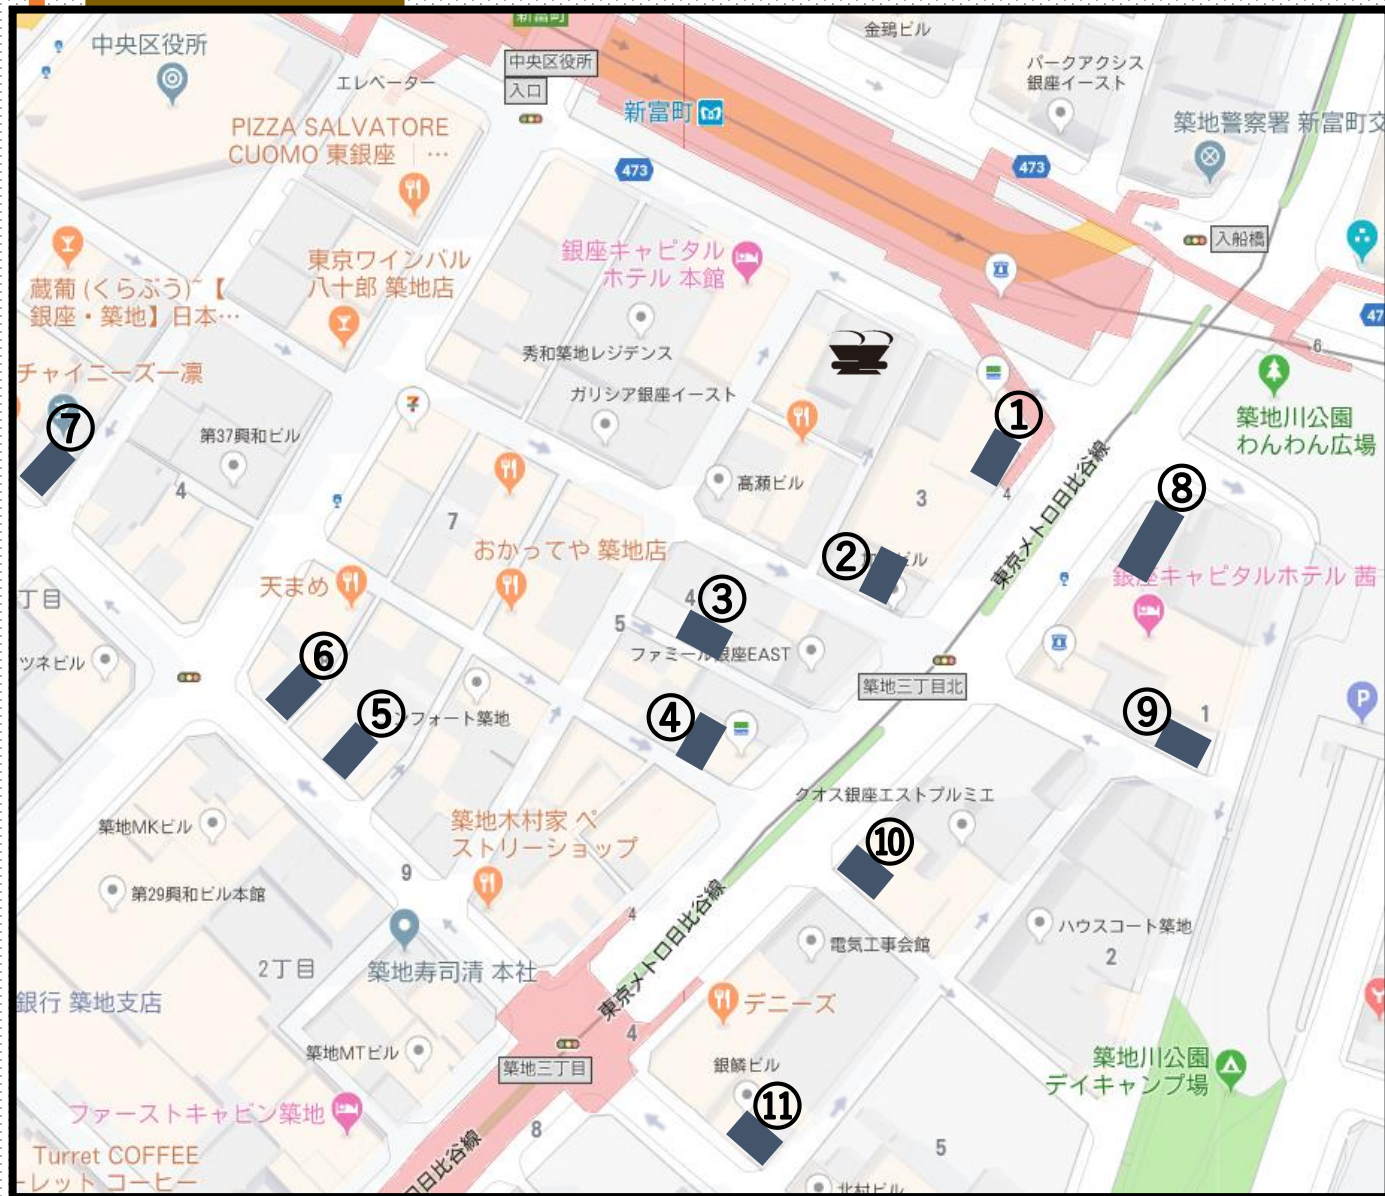

PARKING

※①～⑬の駐車場は当ホテルとの契約はございません。
※掲載料金は2019年3月現在のものです。

変なホテル東京 銀座の近隣駐車場MAP

① 4台 ※工事中
パークプラザ築地2丁目
8-22 20分/300円
22-8 60分/100円
月～土 4時間最大2400円
日祝 24時間最大2000円

② 2台
エースクエア築地第1
8-22 15分/200円
22-8 60分/100円
入庫後12時間最大4000円

③ 3台
リパーク築地2丁目第4
8-22 15分/300円
22-8 60分/100円
入庫後3時間最大2400円

④ 2台
コインパーク築地2丁目
オールタイム 20分/300円
月～土 8-19 最大料金なし
日祝 8-19 最大料金2400円
全日 19-8 最大料金400円

⑤ 5台
セイワパーキング築地第1
オールタイム 15分/400円
入庫後3時間最大2300円

⑥ 3台
リパーク築地2丁目第7
8-22 15分/400円
22-8 60分/100円

⑩ 4台
NPC築地2丁目
全日8-22 15分/300円
全日22-8 60分/100円
日・祝
入庫後12時間最大2500円
全日22-8 夜間最大600円

⑪ 3台
タイムズ築地聖ルカ通り
全日 0-24 12分/300円
日・祝 最大8-20 1800円
全日20-8 夜間最大600円

⑫ 2台
タイムズT.N.S新富1丁目
8-20 30分/500円
20-8 60分/100円
入庫後5時間最大2000円

⑭ 11台
5タイムズ 新富町2丁目
全日 20分/400円
月~土 8-21 最大3600円
日・祝 8-21 最大1200円
全日21-8 夜間最大400円

⑬ 2台 2台
メトロパーク
7-21 20分/300円
21-7 60分/100円
入庫後5時間最大2000円
全日21-7 夜間最大400円

当ホテルの駐車場

台数： 2台

料金： オールタイム 20分/300円

★ご宿泊のお客様は、
15時~翌11時まで3,000円でご利用いただけます。
(サービス券をフロントでお受け取りいただけます)