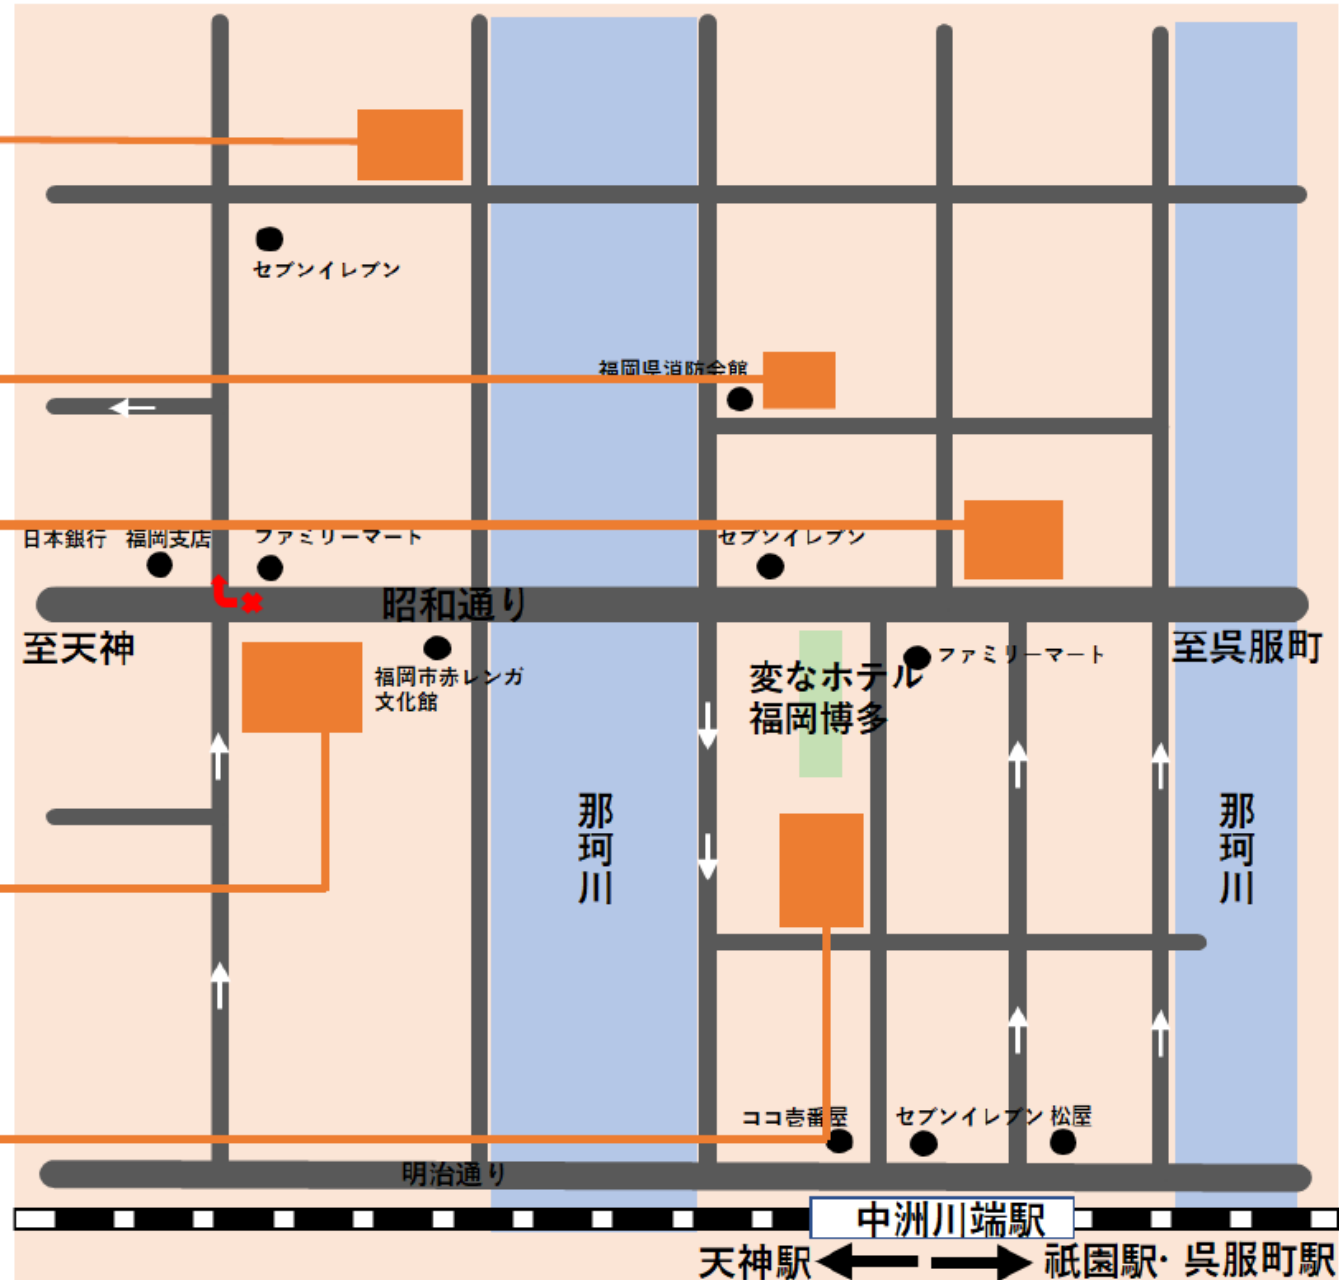

D パーキング中洲中島町第一

- ・20 台
- ・終日:300 円/60 分
- ・7:00~19:00 最大 1200 円 19:00~7:00 最大 800 円

パークジャパン中洲中島町

- ・120 台
- ・終日:200 円/60 分
- ・7:00~18:00 最大 1000 円

綾杉立体駐車場

- ・90 台
- ・営業時間:7:00~24:00
- ・7:00~20:00 100 円/15 分 20:00~24:00 100 円/30 分
- ・1 泊 20:00~8:00 800 円
- ・7:30~20:00 最大 2000 円
- ・Tel : 092-751-1310

D パーキング中洲 5 丁目第一

- ・27 台
- ・10:00~22:00 200 円/20 分 22:00~10:00 200 円/30 分

天神駅 ← → 祇園駅・呉服町駅

Parking Lots INFORMATION

Henn na Hotel Fukuoka Hakata does not have parking lot. We ask that you please use the nearby coin parking lot.

Please kindly confirm it by yourself because parking fee is fluctuating. (Below is the list as of August, 2019) Thank you for your understanding.

タイムズ天神 4 丁目 TIMES TENJIN 4-CHOME

Parking lot capacity: 20 vehicles

7AM - 8PM 100yen/15min 8PM - Midnight 100yen/30min

【Maximum】

7:30AM - 8PM 2,000yen / 8PM - 8AM 800yen

D パーキング中洲 5 丁目第一

D-PARKING NAKASU 5 CHOME 1ST

Parking lot capacity: 27 vehicles

10AM - 10PM 200yen/20min 10PM - 10AM 200yen/30min