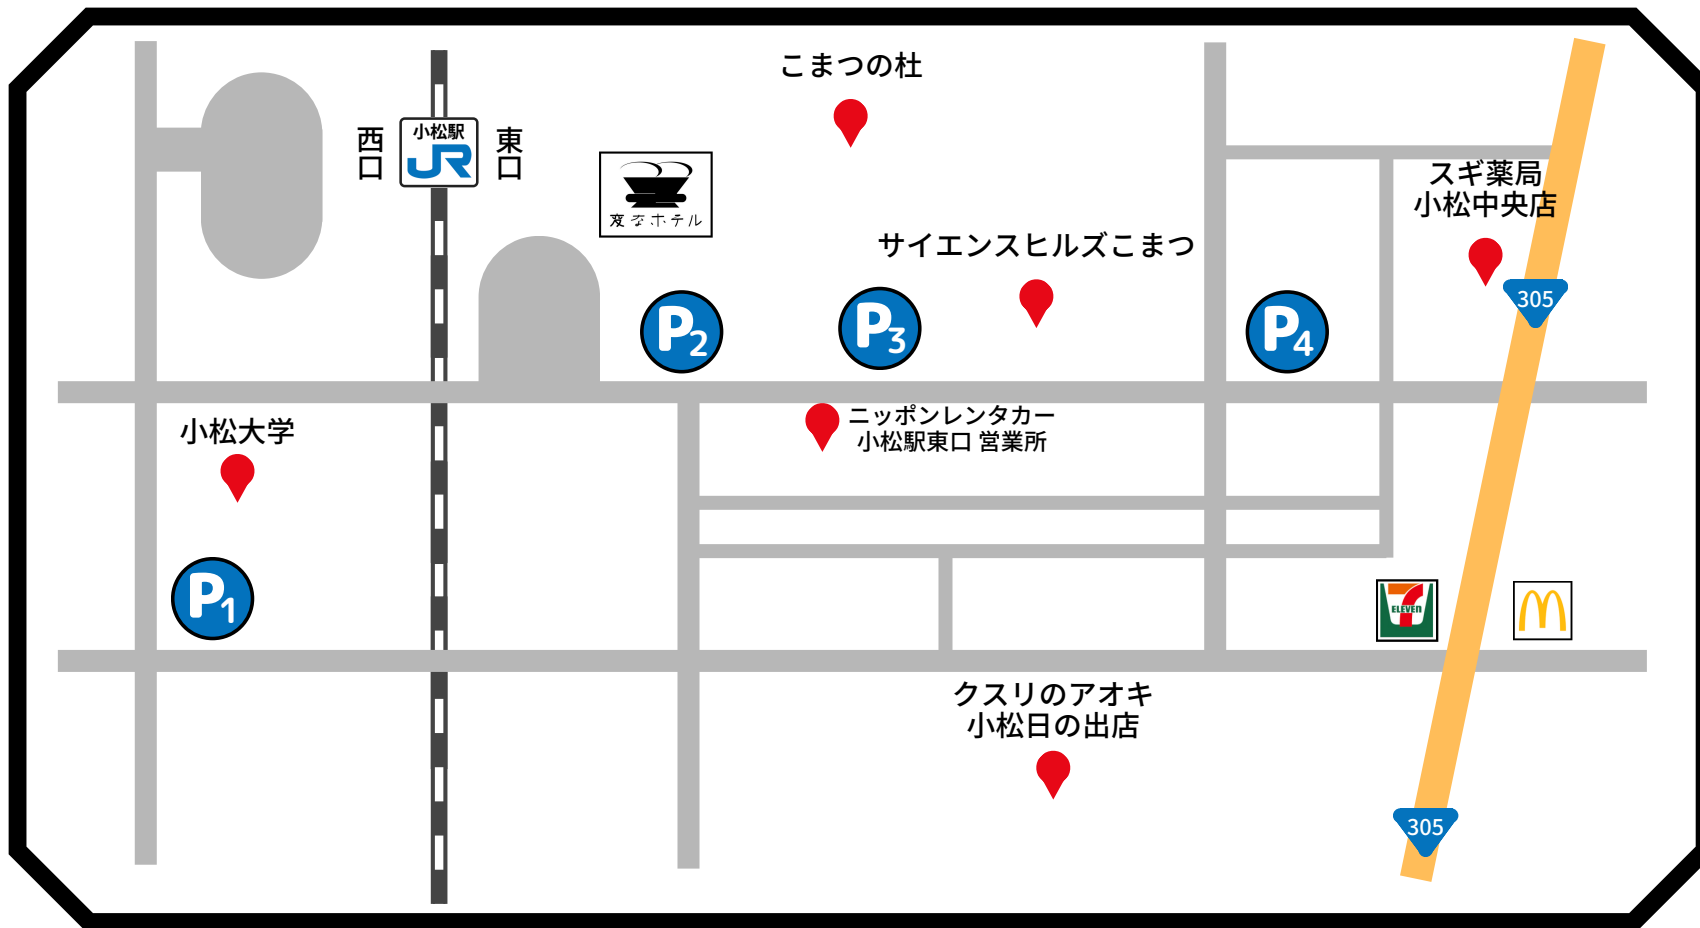

# 周辺駐車場ののご案内

葵ホテル

提携の駐車場はございません。お車でお越しの方は近隣のコインパーキングへ駐車をお願いします。  
荷物の積み下ろしは目の前のロータリーでお願い致します。 予めご了承くださいませ。

P1：小松駅前立体駐車場

P2：タイムズ小松駅前

P3：ヒルズパーキング

P4：名鉄協商パーキング 小松駅東第3

※詳細情報は裏面をご覧ください

# 周辺駐車場 詳細情報

## P<sub>1</sub> 小松駅前立体駐車場

駐車台数：306台 当館より徒歩4分  
最大料金：1日 / 1,000円  
基本料金：1時間 / 100円  
追加料金：30分毎 / 50円

## P<sub>4</sub> 名鉄協商パーキング ～小松駅東第3～

駐車台数：22台 当館より徒歩5分  
最大料金：1日 / 400円  
基本料金：1時間 / 100円

※当ホテルは上記の各コインパーキングとの提携はございません。

※掲載料金は2024年4月15日現在のものとなっております。

※各コインパーキングの料金、空車情報等はホテルでは、把握しかねますので予めご了承下さい。